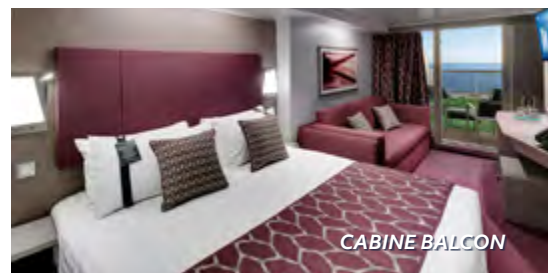

SICILE

CABINE BALCON

INSCRIPTION SUR WWW.MANUVOYAGES.BE

SPRL SEMM | MANU VOYAGES

MANU
VOYAGES

4B, Rue de Bavay
-7040 Genly

www.manuvoyages.be
info@manuvoyages.be

+32 (0)65 51 21 50
+32 (0)475 45 11 46